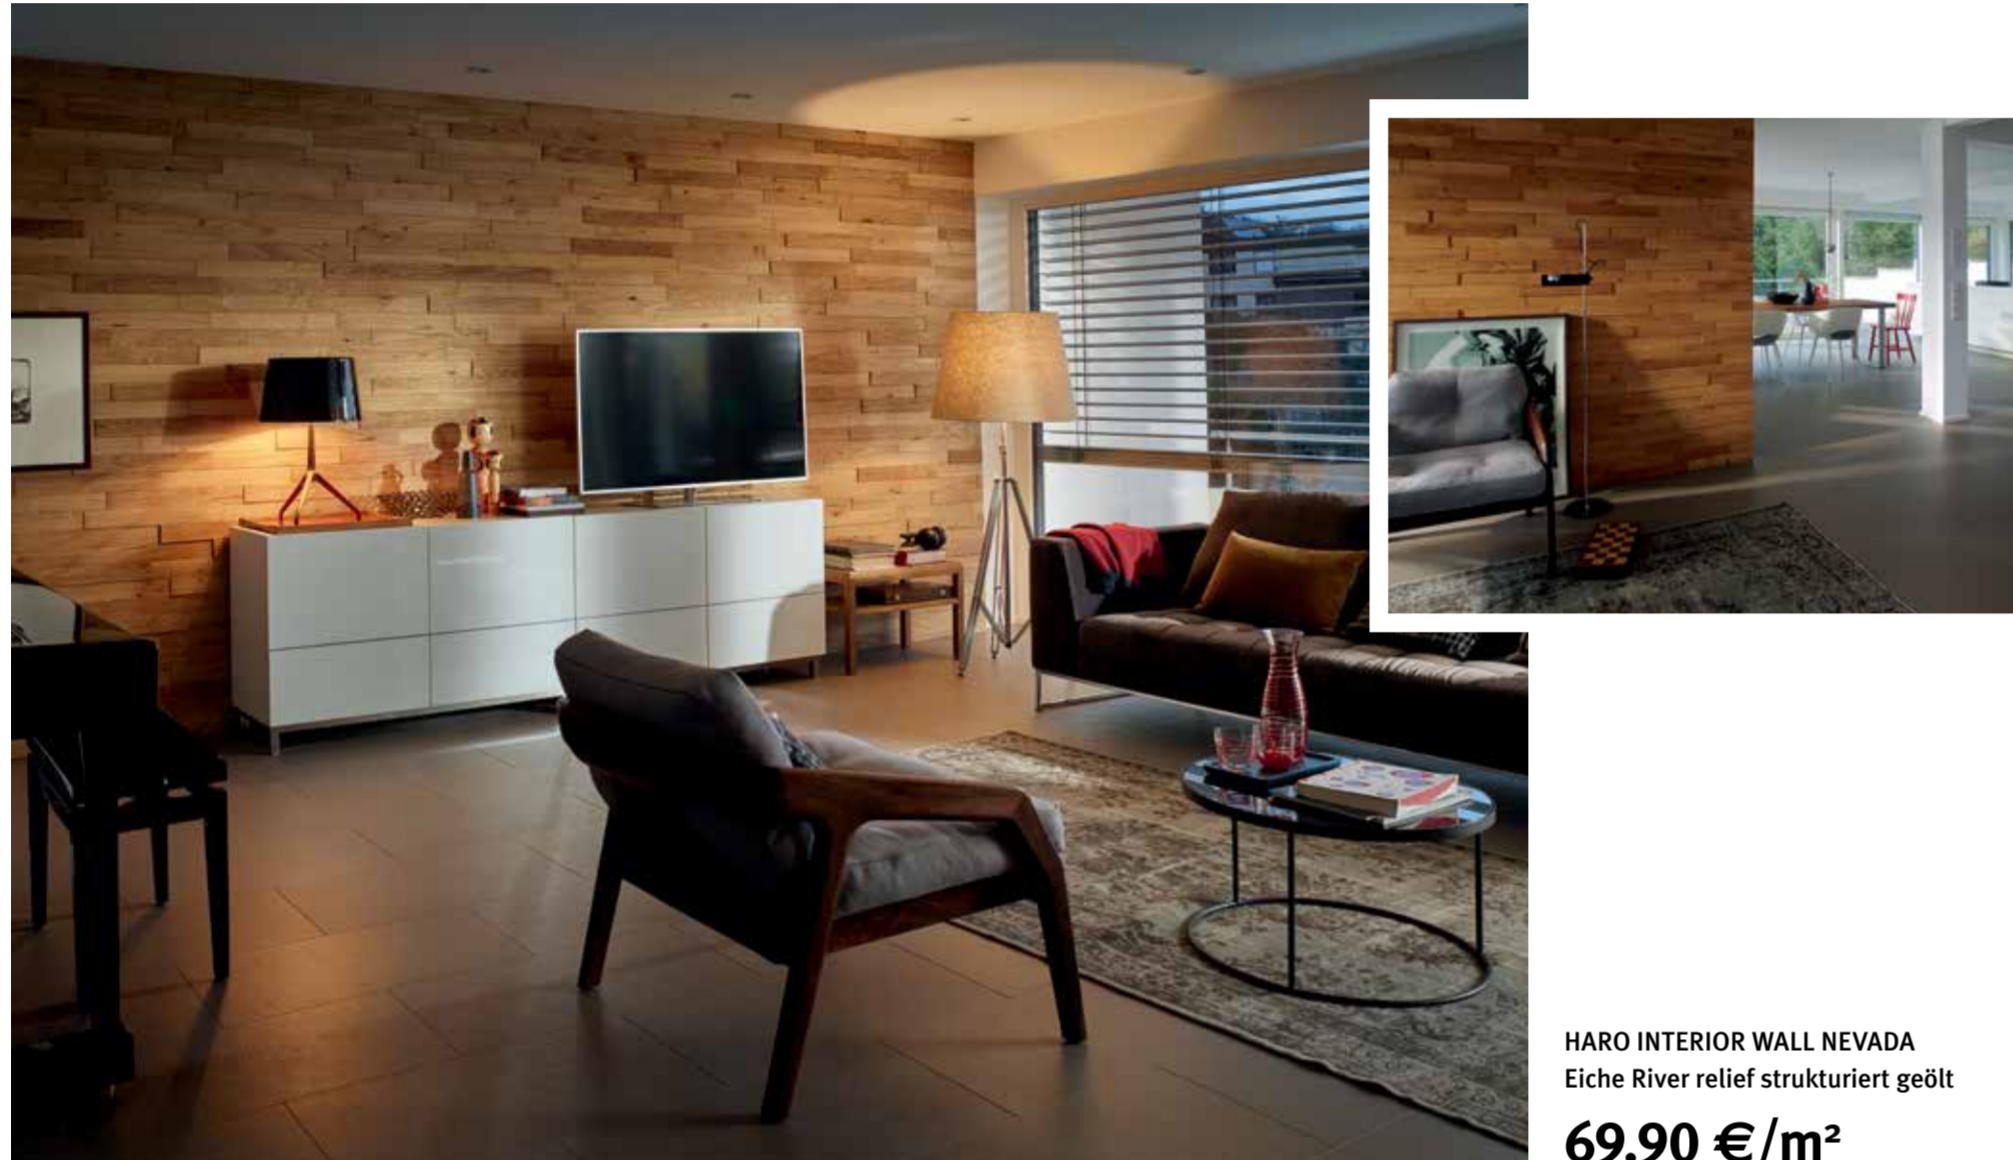

ECHT IM TREND! MIT HARO.

Mit HARO-Wall liegen Sie voll im Trend und setzen in Ihrem Zuhause absolute Wohlfühlakzente!

HARO
Quality Flooring

HARO INTERIOR WALL NEVADA
Eiche River relief strukturiert geölt
69.90 €/m²